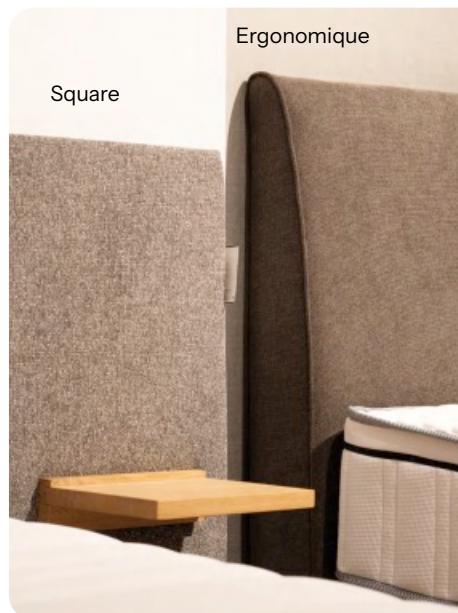

ABR Bedding privilégie les circuits courts et les matériaux naturels pour proposer une literie responsable et confortable. Chaque produit est conçu avec soin pour offrir un soutien optimal et une excellente respirabilité.

L'approche artisanale garantit une qualité durable et un confort authentique. Résultat : des nuits sereines, dans un environnement sain, respectueux de votre santé et de l'environnement. **Lit complet pour 2 personnes, à partir de 3430€**

Square