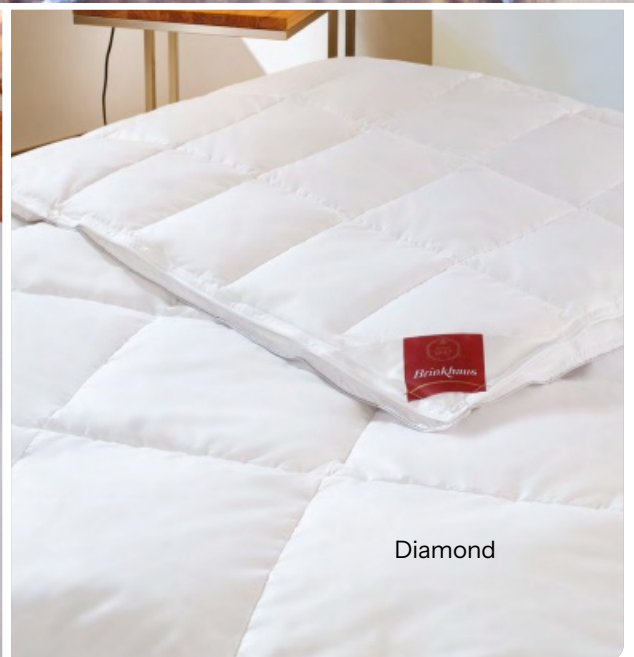

Le confort aérien du duvet

Brinkhaus conçoit des couettes et des oreillers avec des matériaux respectueux du bien-être animal. Leur confort favorise un sommeil sain et réparateur.

Oreiller à partir de 69€

Diamond