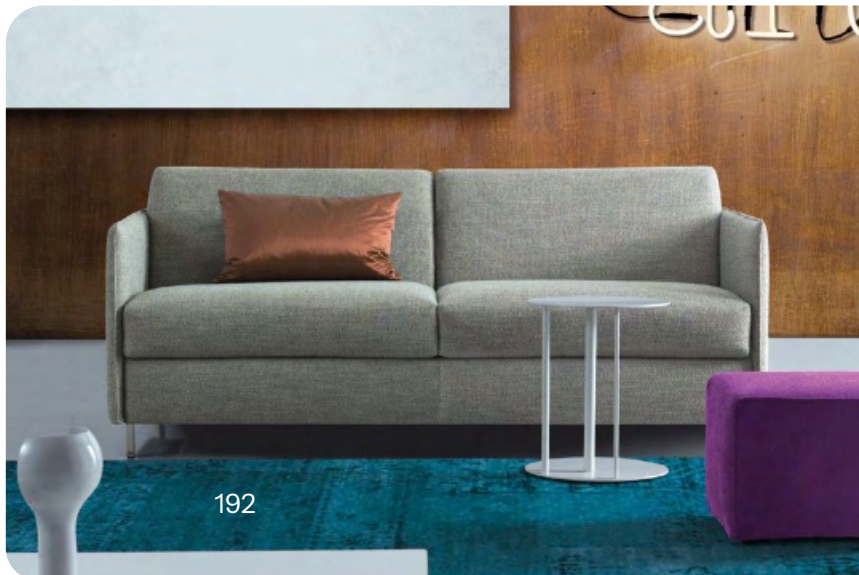

Le canapé-lit qui pense
comme un vrai lit

Pol74 réinvente le canapé-lit avec une approche où design, confort et durabilité ne font qu'un. Chaque modèle associe des mécanismes robustes, des mousses haute résilience et des tissus soigneusement sélectionnés pour garantir un soutien optimal du corps, de jour comme de nuit. Pensés pour un usage quotidien, les canapés-lits Pol74 offrent

une véritable qualité de sommeil sans sacrifier l'élégance italienne. Grâce à des matériaux durables et des finitions haut de gamme, Pol74 transforme chaque espace en lieu de vie confortable, sain et accueillant. **À partir de 3533€ en 80 cm de large.**

Bedsofa

192

Mousses haute résilience → soutien durable   Mécanismes renforcés → confort quotidien
Tissus premium → douceur et résistance

Le confort
du sommeil