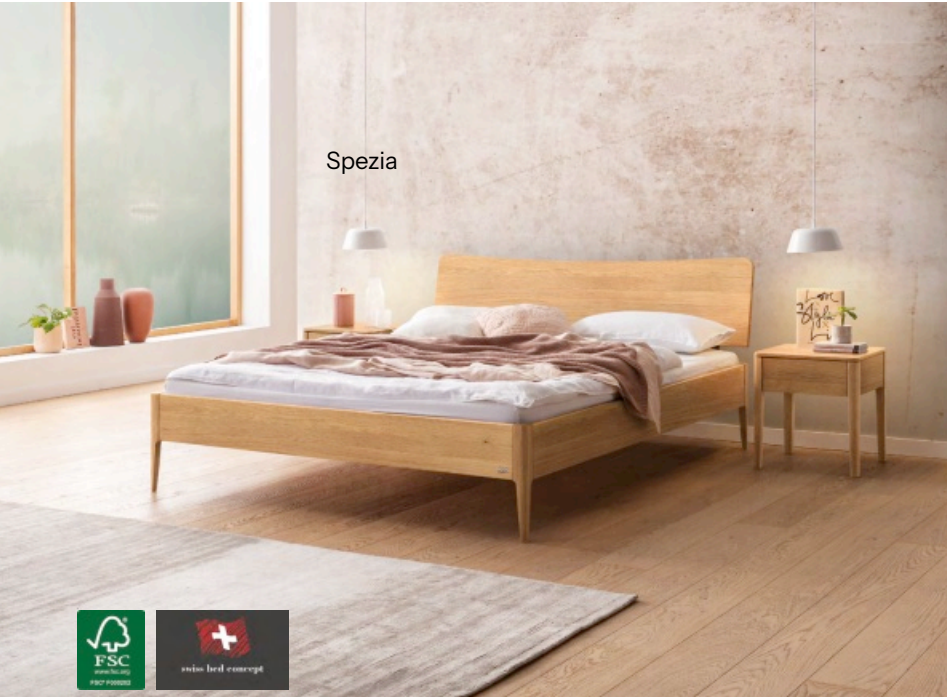

Spezia

Avec son concept modulaire unique, Hasena vous permet de créer un lit parfaitement adapté à vos besoins. Fabriqués avec des matériaux responsables et durables, ses modèles combinent esthétique, personnalisation et confort optimal. Combiné aux sommiers à lattes ou aux mini-boxes. Hasena, c'est la liberté de concevoir un espace nuit qui vous ressemble, tout en respectant votre bien-être. **Cadre de lit sans matelas ni sommier, à partir de 1657€**

De stock ! Chez vous endéans les 5 jours !