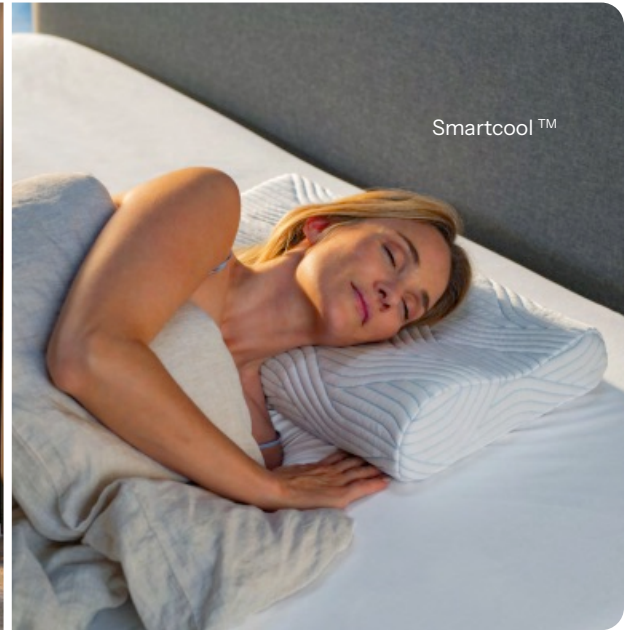

**lattoflex**  
FEEL THE KNOWHOW

Votre dos retrouve son équilibre naturel

Matelas Wellness

Pionnier du sommier à lattes, Lattoflex révolutionne le confort du sommeil grâce à une technologie qui épouse parfaitement les mouvements du corps. Son approche scientifique du repos améliore la posture et soulage les tensions dorsales. Les matériaux respirants favorisent une hygiène de sommeil optimale. Idéal pour la santé du dos, les sommiers Lattoflex offrent un soutien personnalisé qui transforme chaque nuit en véritable récupération physique. **Sommier double pour 2 personnes, à partir de 1160€**

Arc

Smartcool™

Inspirée par la technologie spatiale, Tempur offre une matière unique qui s'adapte parfaitement à votre corps. Elle réduit les points de pression, améliore la circulation et favorise un sommeil profond. Hypoallergénique et durable, elle contribue à un environnement sain. Tempur transforme votre lit en espace de récupération totale, idéal pour votre santé physique et mentale. **Lit complet 2 personnes, à partir de 6803€**