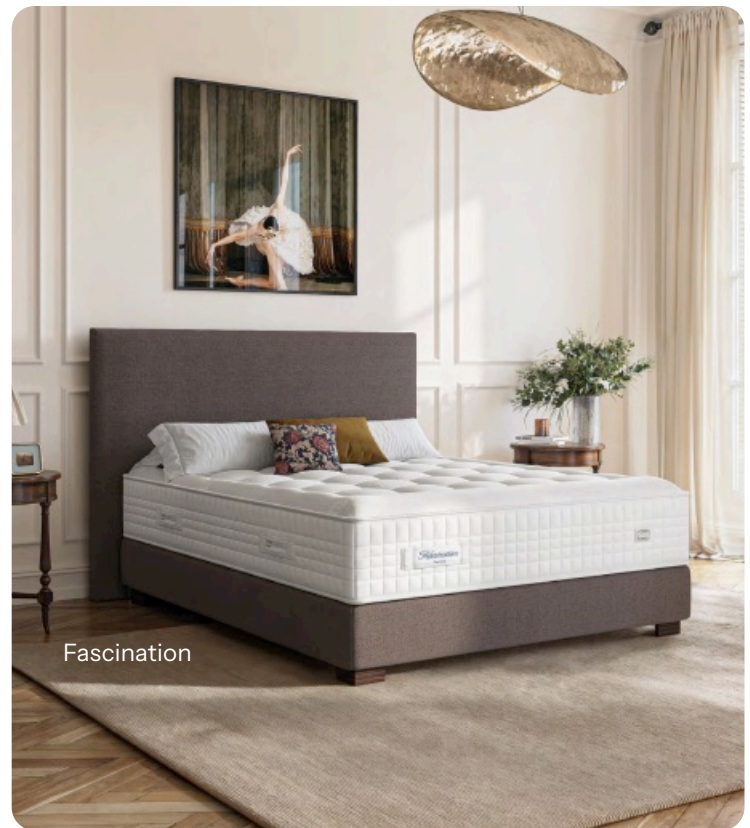

Fascination

Inventeur du ressort ensaché, Simmons propose un soutien individualisé qui s'adapte à chaque morphologie. Cette technologie réduit les mouvements et améliore la qualité du sommeil à deux. Les matériaux respirants

Lit double complet avec matelas, à partir de 4074€

et durables favorisent un environnement sain. Simmons combine innovation et confort pour garantir un repos profond et réparateur, essentiel à votre équilibre quotidien.