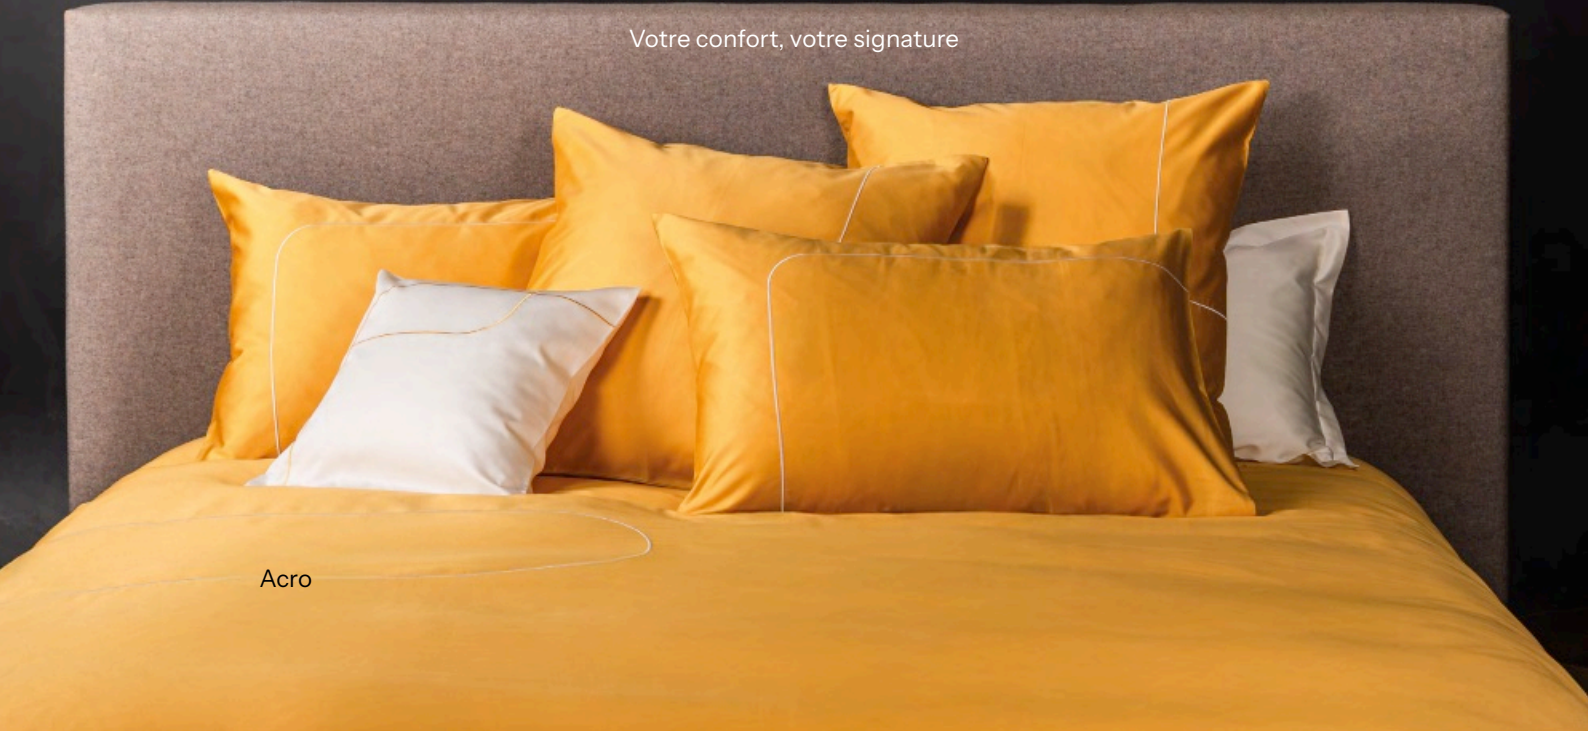

Oreiller à partir de 69€

Jade

Diamond

Votre confort, votre signature

Acro

est. 1933  
Belgian handmade linen

Lysdrap offre un linge sur mesure en textiles européens de haute qualité. Respirant et durable, il assure un confort optimal et personnalisé. **Housse de couette 2 personnes, à partir de 168€**