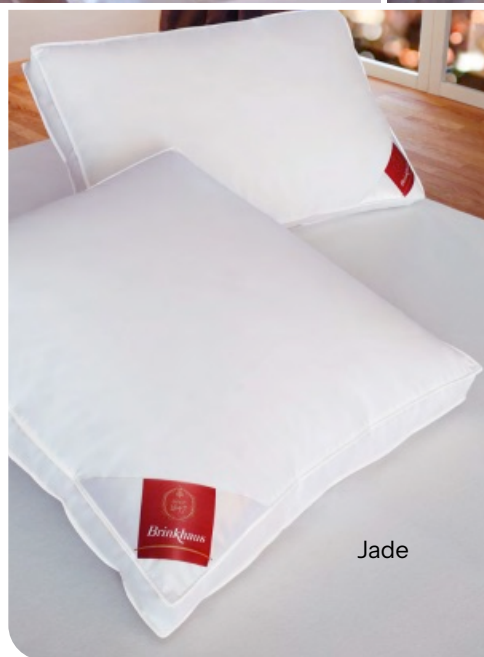

Brinkhaus conçoit des couettes et des oreillers avec des matériaux respectueux du bien-être animal. Leur confort favorise un sommeil sain et réparateur.

Oreiller à partir de 69€

Jade