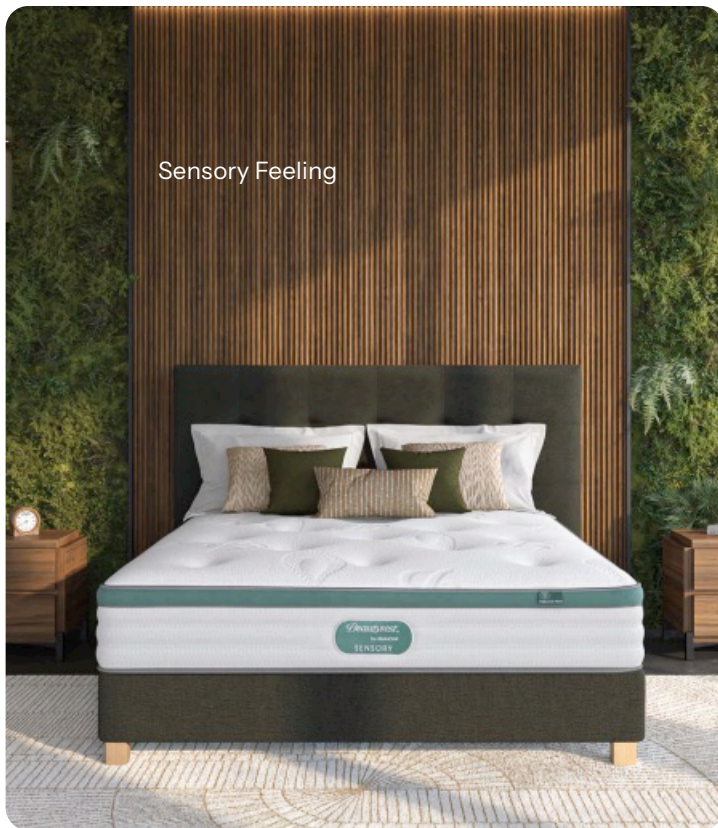

**Lit double complet avec matelas, à partir de 5313€**

Queen

Luno

Matériaux personnalisables → confort sur mesure  
Finitions haut de gamme → durabilité

Le confort  
du sommeil

Dormez à deux sans compromis

Beautyrest Harmony Supreme Dream

Sensory Feeling

Fascination

Inventeur du ressort ensaché, Simmons propose un soutien individualisé qui s'adapte à chaque morphologie. Cette technologie réduit les mouvements et améliore la qualité du sommeil à deux. Les matériaux respirants