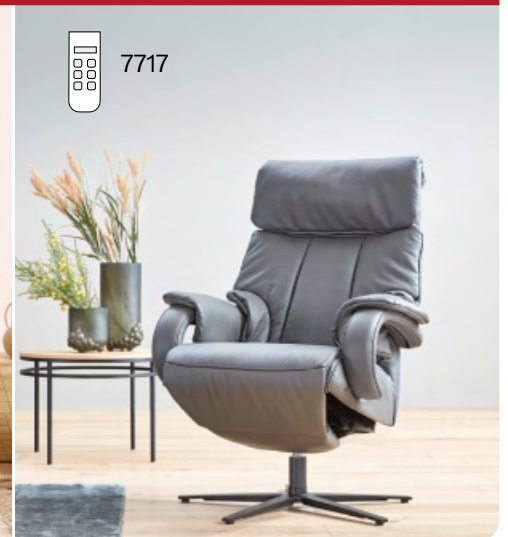

himolla

Le confort qui s'adapte à vous

1560

Himolla associe technologie allemande et confort sur mesure. Les mécanismes intégrés s'adaptent parfaitement au corps pour un soutien précis. Idéal pour améliorer le bien-être et soulager les tensions. **Relax à partir de 2382€**

1926

De stock ! Chez vous endéans les 5 jours

7362

De stock ! Chez vous endéans les 5 jours !

7568

7353

7717

Motorisation précise → Ajustement parfait

Le confort du corps