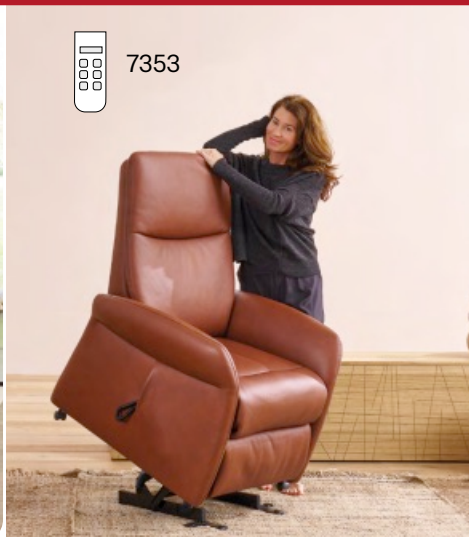

himolla

Comfort dat zich aan u aanpast

1560

Himolla combineert Duitse technologie met comfort op maat. De ingebouwde mechanismen passen zich perfect aan het lichaam aan voor een nauwkeurige ondersteuning. Ideaal om het welzijn te verbeteren en spanningen te verlichten. **Relax vanaf € 2382.**

1926

Op voorraad Binnen de 5 dagen bij u thuis!

7362

Op voorraad Binnen de 5 dagen bij u thuis!

7568

7353

7717

Nauwkeurige aandrijving → Perfecte afstelling

Lichaamscomfort 33