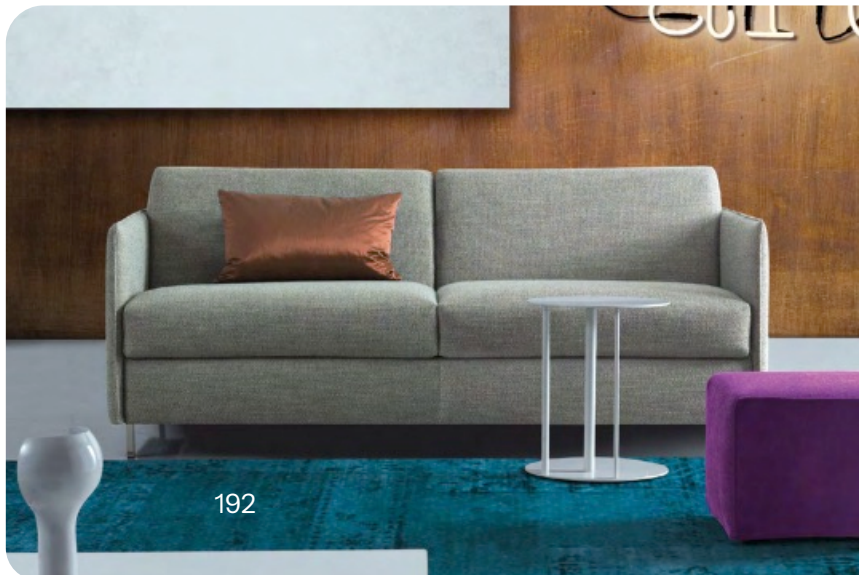

Hoogresilient schuim → langdurige ondersteuning
Versterkte mechanismen → dagelijks comfort   Hoogwaardige stoffen → zacht en slijtvast

Slaapcomfort