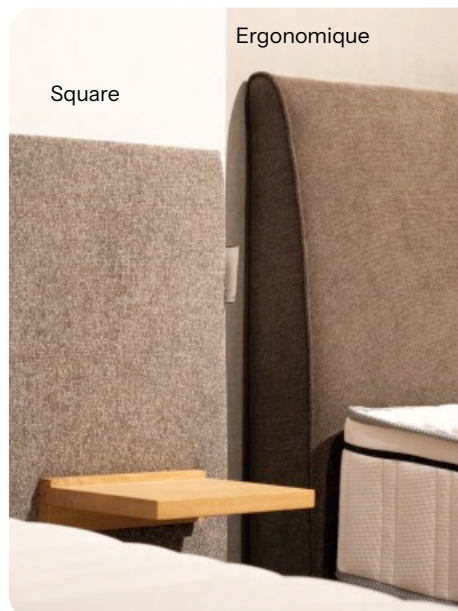

Ondersteuning die zich aan u aanpast, nacht na nacht

ABR Bedding geeft de voorkeur aan korte toeleveringsketens en natuurlijke materialen om verantwoord en comfortabel beddengoed aan te bieden. Elk product is met zorg ontworpen om optimale ondersteuning en een uitstekend ademend vermogen te bieden.

De ambachtelijke aanpak staat garant voor duurzame kwaliteit en authentiek comfort. Het resultaat: rustige nachten, in een gezonde omgeving die zowel uw gezondheid als het milieu respecteert. **Compleet tweepersoonsbed, vanaf €3430**

Square