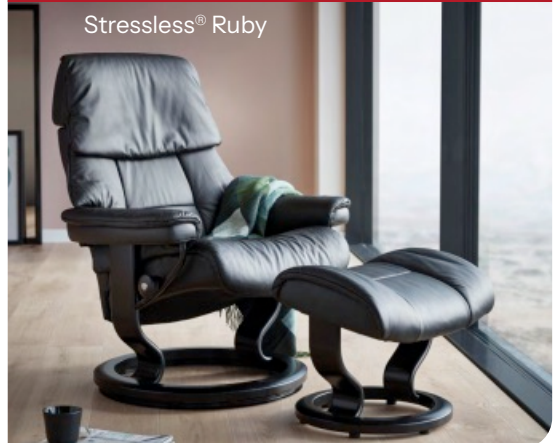

NIEUW. RELAX Stressless® Adam

Stressless® Ruby

Ergonomisch mechanisme → past zich aan het lichaam aan

Lichaamscomfort 31