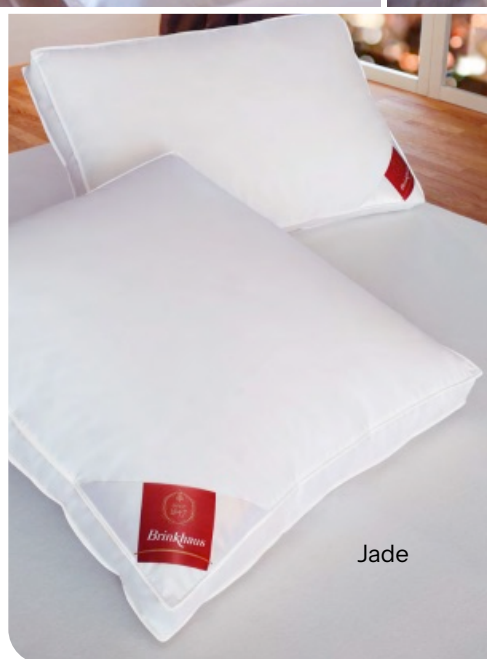

Jade

Diamond

Uw comfort, uw handtekening

Acro

est. 1933  
Belgian handmade linen

Lysdrap biedt op maat gemaakte beddengoed van hoogwaardige Europese stoffen. Het is ademend en duurzaam en zorgt voor optimaal, persoonlijk comfort. **Dekbedovertrek voor 2 personen, vanaf €168**