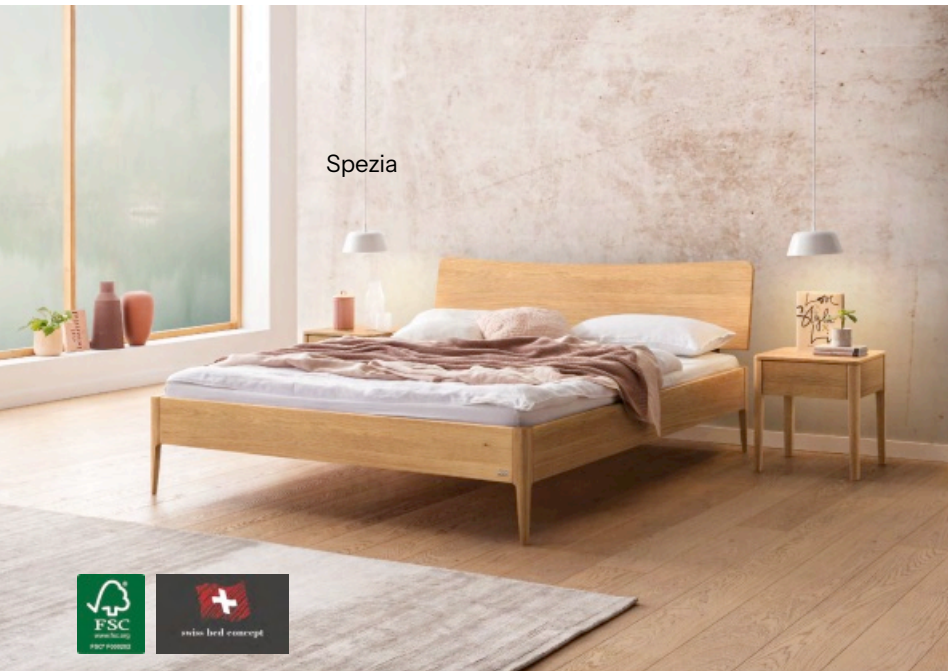

Kofferbed

Spezia

Dankzij het unieke modulaire concept van Hasena kunt u een bed samenstellen dat perfect aansluit bij uw behoeften. De modellen zijn vervaardigd uit verantwoorde en duurzame materialen en combineren esthetiek, personalisatie en optimaal comfort. In combinatie met de lattenbodems of mini-boxsprings van Hasena biedt dit u de vrijheid om een slaapruijnte te creëren die bij u past, met oog voor uw welzijn. **Bedframe zonder matras of bedbodem, vanaf €1657**