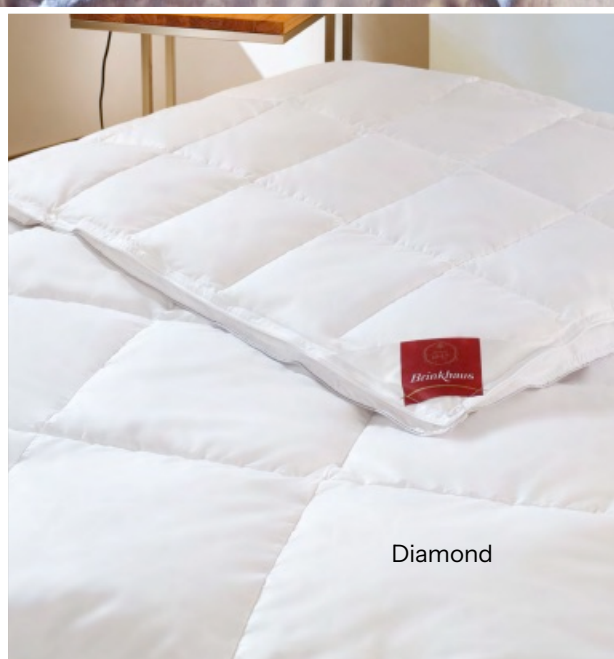

Jade

Diamond

Uw comfort, uw handtekening

Acro

est. 1933  
Belgian handmade linen

Lysdrap biedt op maat gemaakte beddengoed van hoogwaardige Europese stoffen. Het is ademend en duurzaam en zorgt voor optimaal, persoonlijk comfort. **Dekbedovertrek voor 2 personen, vanaf €168**