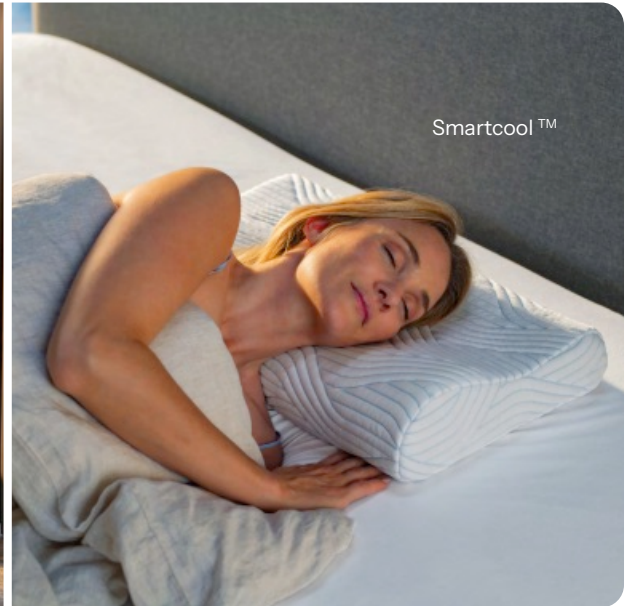

Als pionier op het gebied van lattenbodems zorgt Lattoflex voor een revolutie in slaapcomfort dankzij een technologie die zich perfect aanpast aan de bewegingen van het lichaam. De wetenschappelijke benadering van rust verbetert de lichaamshouding en verlicht rugklachten. De ademende materialen dragen bij aan een optimale slaaphygiëne. De lattenbodems van Lattoflex zijn ideaal voor een gezonde rug en bieden ondersteuning op maat, waardoor elke nacht een moment van echt lichamelijk herstel wordt. **Tweepersoonsbedframe voor 2 personen, vanaf €1160**

Winx 6

Vering met actieve latten → dynamische ondersteuning  
Ergonomische technologie → juiste lichaamshouding

**TEMPUR**  
A mattress like no other

Technologie die perfect bij uw lichaam past

Arc

Smartcool™