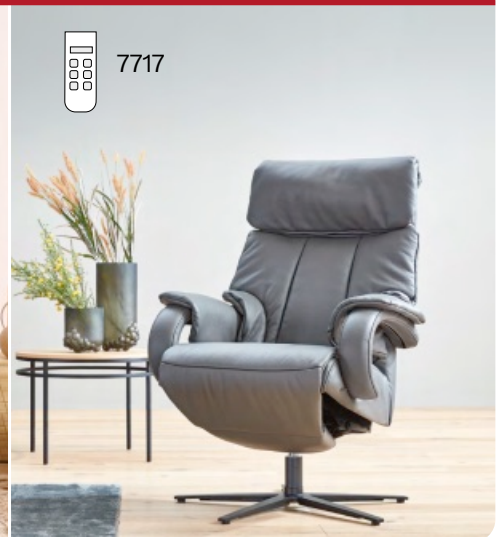

himolla

Comfort dat zich aan u aanpast

1560

Himolla combineert Duitse technologie met comfort op maat. De ingebouwde mechanismen passen zich perfect aan het lichaam aan voor een nauwkeurige ondersteuning. Ideaal om het welzijn te verbeteren en spanningen te verlichten. **Relax vanaf € 2382.**

1926

Op voorraad Binnen de 5 dagen bij u thuis!

7362

Op voorraad Binnen de 5 dagen bij u thuis!

7568

7353

7717

Nauwkeurige aandrijving → Perfecte afstelling

Lichaamscomfort 33