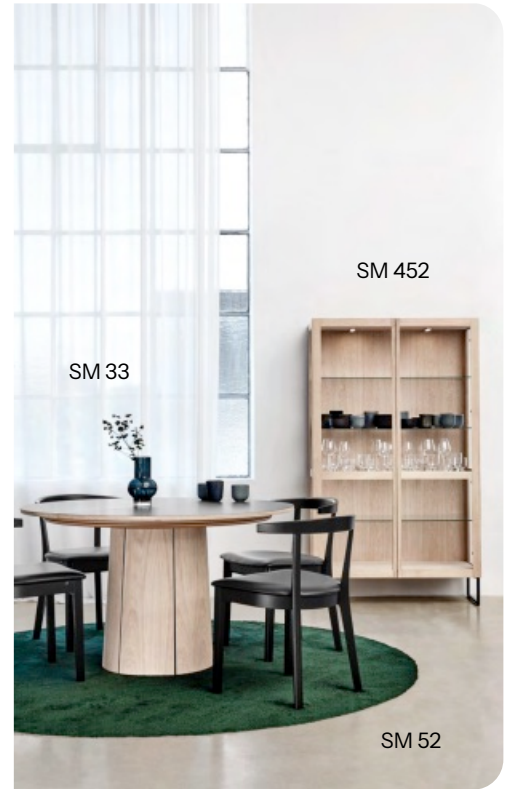

Meubels ontworpen om lang mee te gaan

Skovby hecht veel waarde aan zorgvuldig geselecteerde materialen om duurzame en aanpasbare meubels te creëren. Functioneel design vereenvoudigt het dagelijks leven, terwijl een robuuste constructie een lange levensduur garandeert. Meubels ontworpen om uw comfort en levensstijl jarenlang te verbeteren. **Tafels vanaf €2999. Vitrines vanaf €2342**

Massief hout → lange levensduur