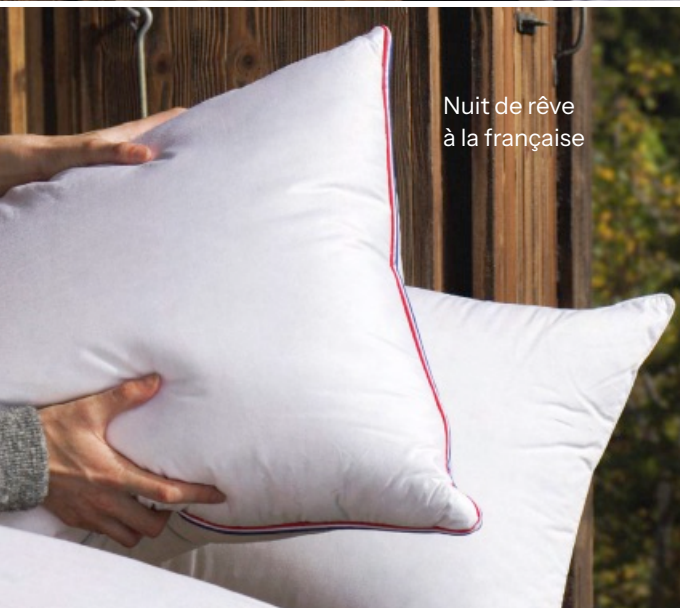

Onze expertise ten dienste van uw nachtrust

Palais des rêves

Drouault staat voor Frans ambachtelijk vakmanschap. De natuurlijke producten bieden warmte, ademend vermogen en langdurig comfort.

Nuit de rêve à la française