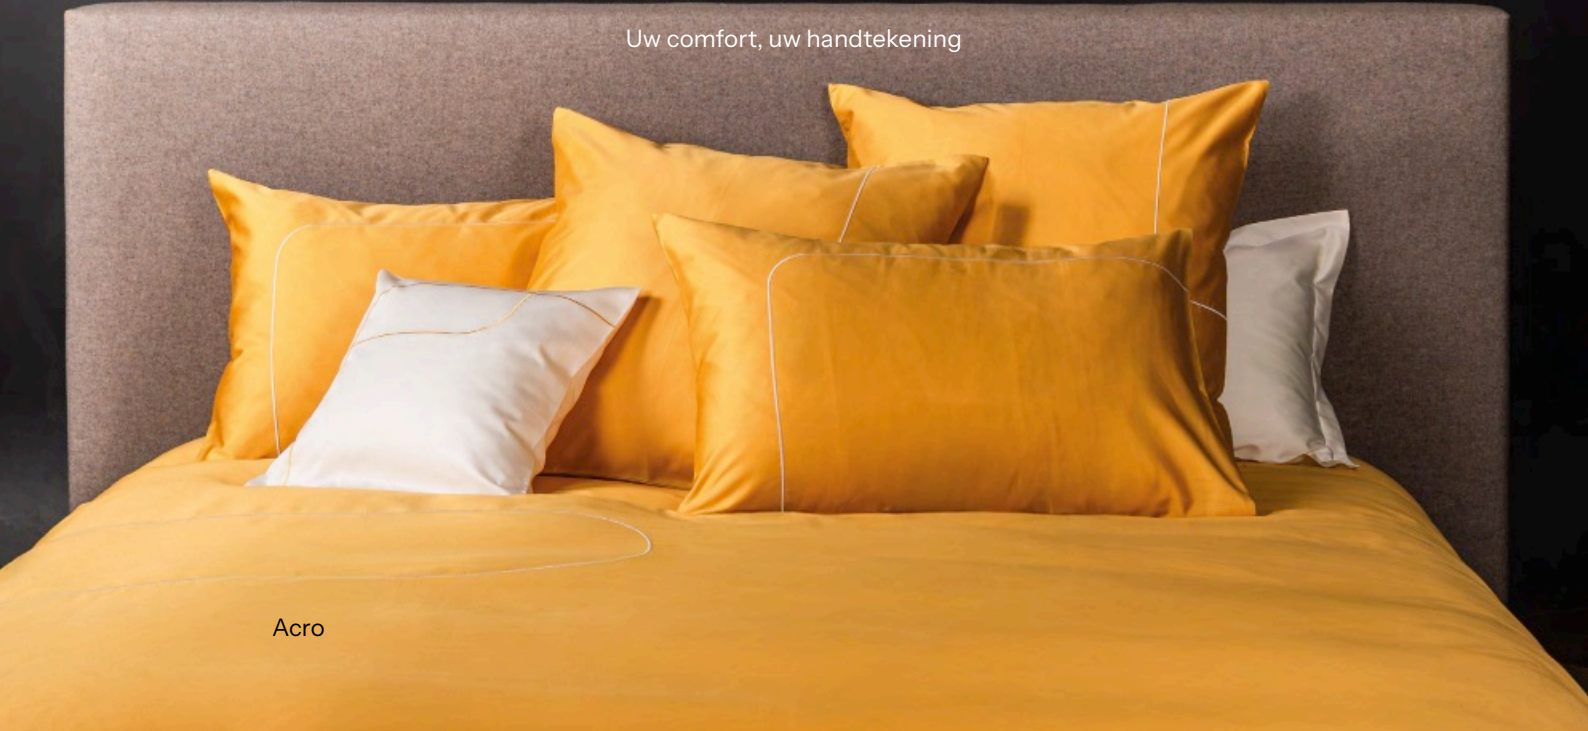

Jade

Diamond

Uw comfort, uw handtekening

Acro

est. 1933  
Belgian handmade linen

Lysdrap biedt op maat gemaakte beddengoed van hoogwaardige Europese stoffen. Het is ademend en duurzaam en zorgt voor optimaal, persoonlijk comfort. **Dekbedovertrek voor 2 personen, vanaf €168**